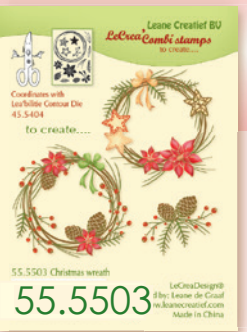

CLEAR STAMPS