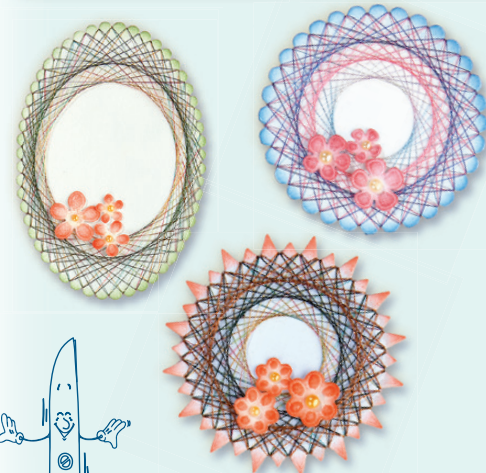

Leane Creatief bv 2017-2

cutting & embossing dies

Spirella® dies cutting dies

Spirella® Shapes set

=12 circles

3 x A5
pre-cut shapes/white

- * Inclusief stap voor stap instructies en 6 patronen.
- * Schritt für Schritt Anleitung und 6 Muster inkl.
- * Step by step instructions and 6 patterns included.
- * Mode d'emploi et 6 patrons sont inclus.